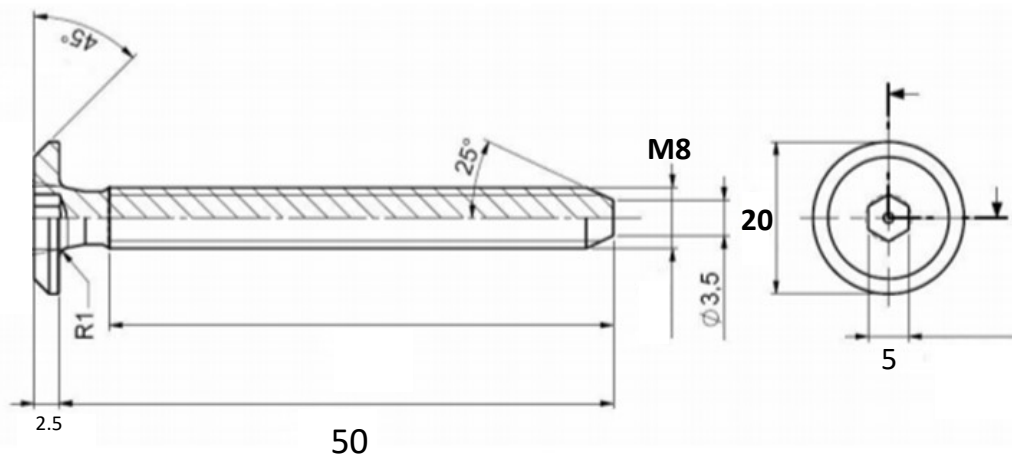

VIS RELIEUR

ACIER

REPRODUCTION INTERDITE SANS NOTRE ACCORD

Certification | Reach - RoHS

Conditionnement	Boîte	Carton	Palette
		1 000	

Poids | | Finition | Zingué

Observations :

Suivant Norme ISO 2768m