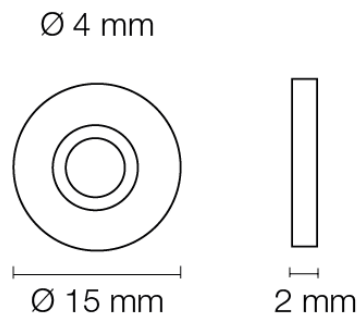

RONDELLE

ACIER

REPRODUCTION INTERDITE SANS NOTRE ACCORD

Certification	Reach - RoHS
---------------	--------------

Conditionnement	Boîte	Carton	Palette
	500		

Poids		Finition	Zingué
-------	--	----------	--------