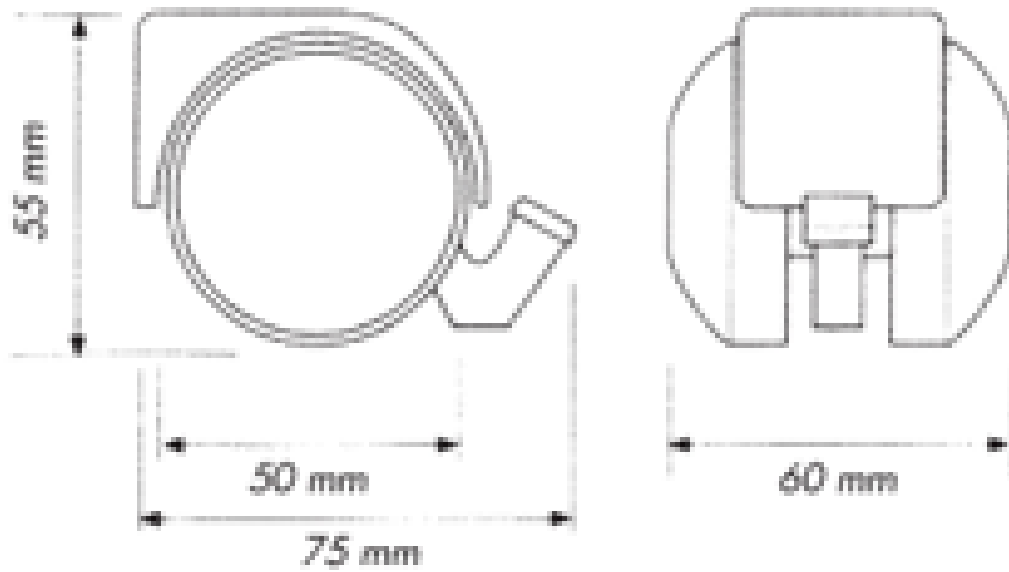

ROULETTE

PLASTIQUE

REPRODUCTION INTERDITE SANS NOTRE ACCORD

Certification Reach - RoHS

Conditionnement	Boîte	Carton	Palette
	20		

Poids Finition Noir

Observations : Thermoplastique / Frein

Charge 25 Kgs