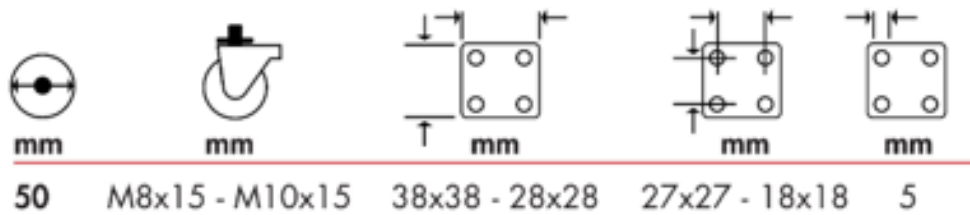

ROULETTE

PLASTIQUE

REPRODUCTION INTERDITE SANS NOTRE ACCORD

Certification Reach - RoHS

Conditionnement	Boîte	Carton	Palette
	20		

Poids Finition Noir

Observations : Thermoplastique / Frein

Charge 25 Kgs