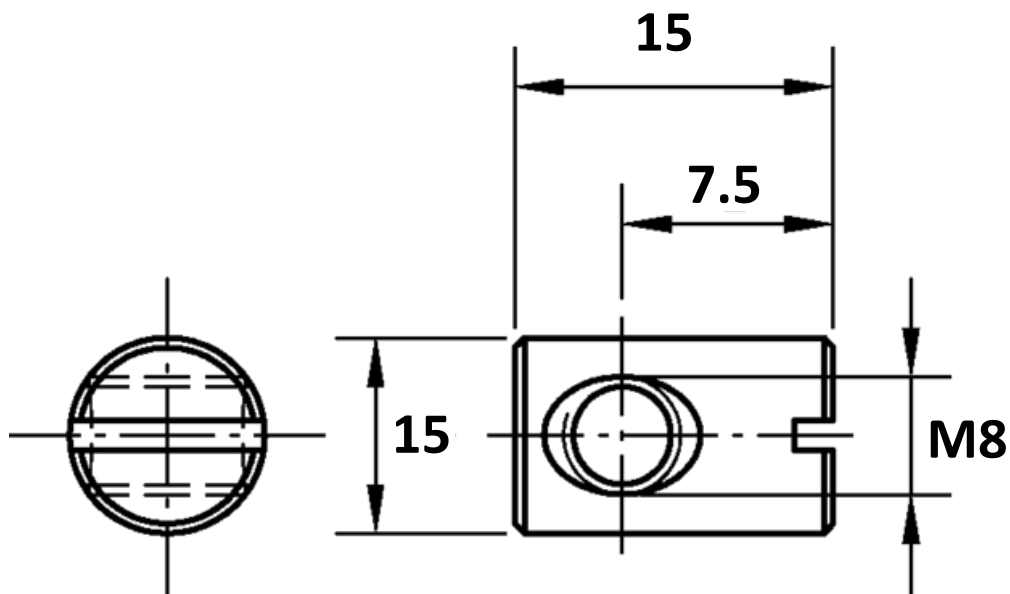

CYLINDRE

ACIER

REPRODUCTION INTERDITE SANS NOTRE ACCORD

Certification | Reach - RoHS

Conditionnement	Boîte	Carton	Palette
		1 000	

Poids | | Finition | Zingué

Observations :

Suivant Norme ISO 2768m