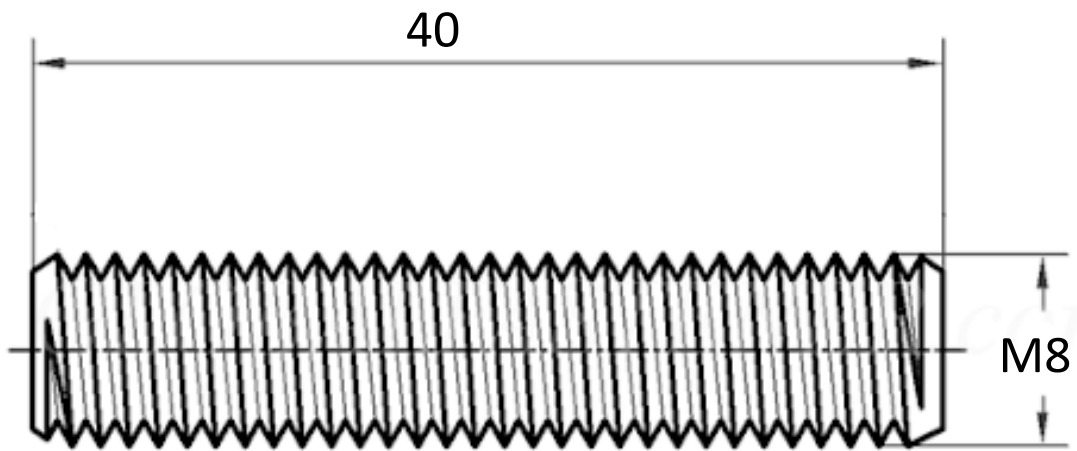

TIGE FILETEE

ACIER

REPRODUCTION INTERDITE SANS NOTRE ACCORD

Certification | Reach - RoHS

Conditionnement	Sac	Carton	Palette
	1 500		

Poids | Finition | Zingué

Observations :

Suivant Norme ISO 2768m