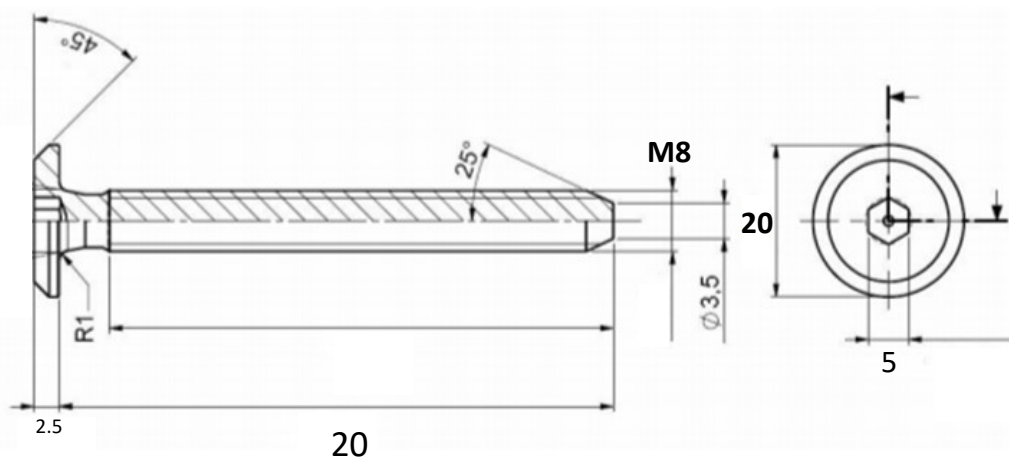

VIS RELIEUR

ACIER

REPRODUCTION INTERDITE SANS NOTRE ACCORD

Certification | Reach - RoHS

Conditionnement	Boîte	Carton	Palette
		1 000	

Poids | | Finition | Zingué

Observations :

Suivant Norme ISO 2768m