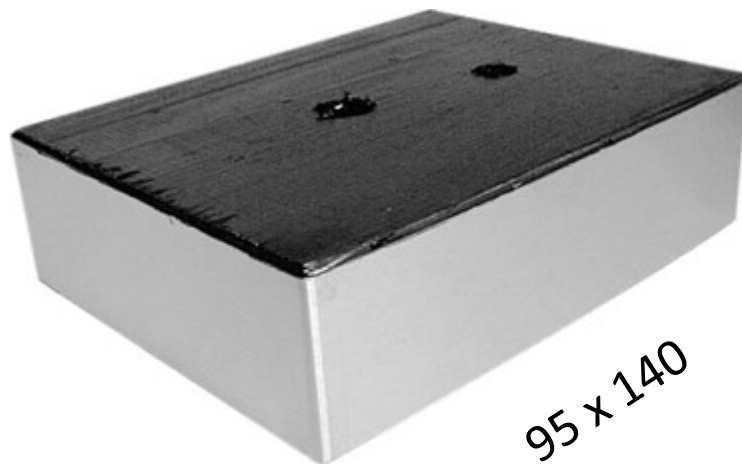

PIED Z0906

ALU

Ht : 70

95 x 140

REPRODUCTION INTERDITE SANS NOTRE ACCORD

Certification	Reach - RoHS
---------------	--------------

Conditionnement	Boîte	Carton	Palette
-----------------	-------	--------	---------