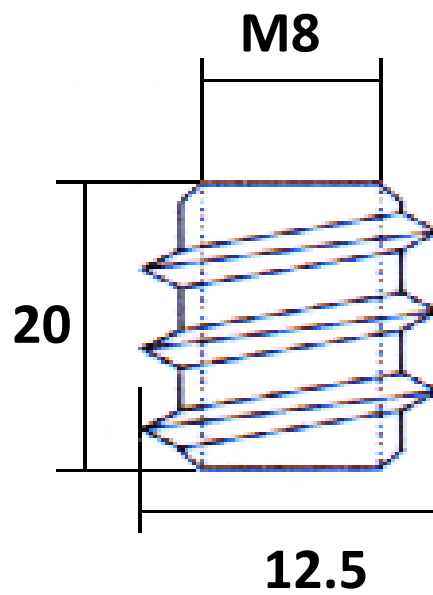

INSERT

ACIER

REPRODUCTION INTERDITE SANS NOTRE ACCORD

Certification	Reach - RoHS
---------------	--------------

Conditionnement	Boîte	Carton	Palette
		1 500	
Poids		Finition	Bichromaté

Observations :

Suivant Norme ISO 2768m