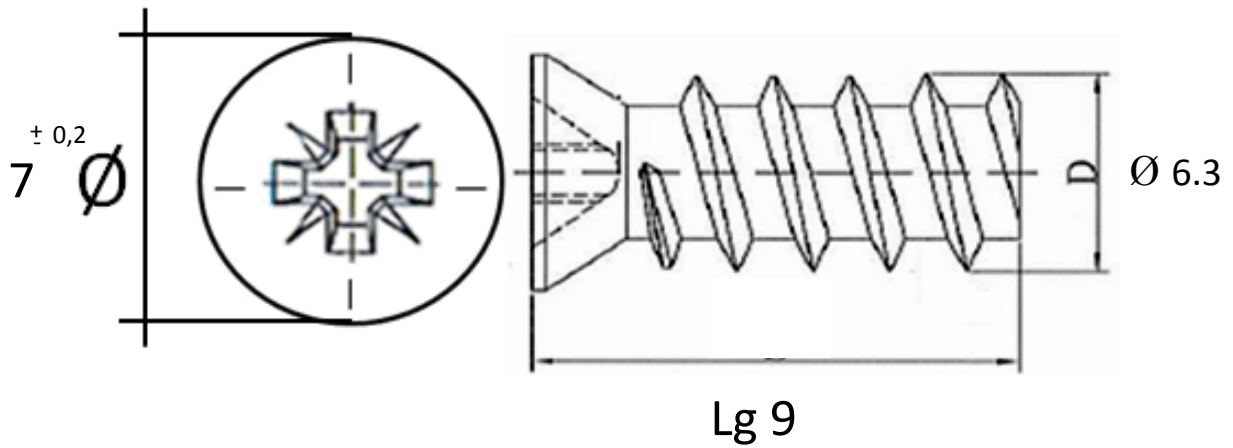

VIS EURO

ACIER

REPRODUCTION INTERDITE SANS NOTRE ACCORD

| | | | |
|--|--------------|------------|------------|
| Certification | Reach - RoHS | | |
| Conditionnement | Sac | Carton | Palette |
| | | 12 000 pcs | |
| Poids | 1.2 gr / pcs | Finition | Zingué |
| Observations : | | | |
| Contrôle optique - Minimum de production à valider | | | |
| Suivant Norme ISO 2768m | | | 01/09/2019 |