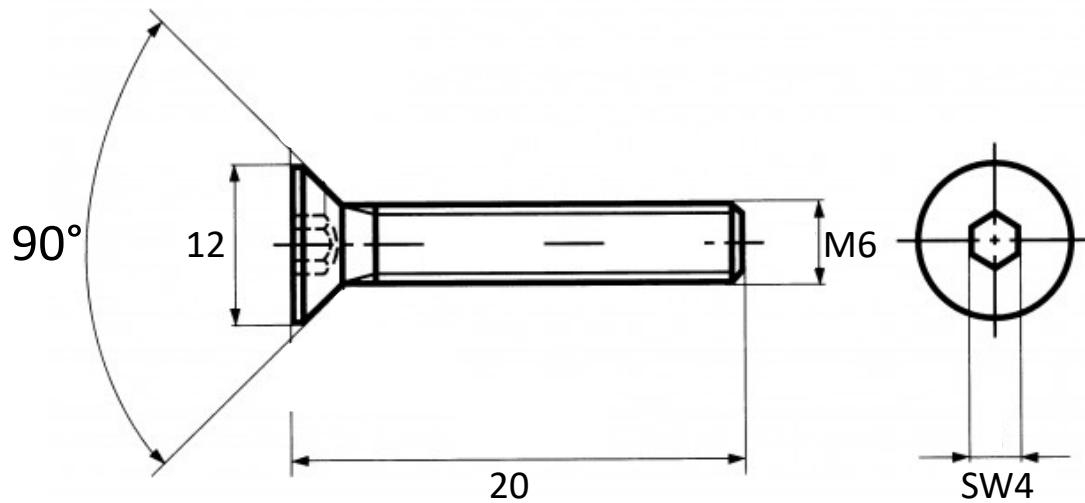

VIS DIN 7991

ACIER

REPRODUCTION INTERDITE SANS NOTRE ACCORD

Certification Reach - RoHS

Conditionnement	Boîte	Carton	Palette
		2 500	

Poids Finition Zingué

Observations :

Suivant Norme ISO 2768m