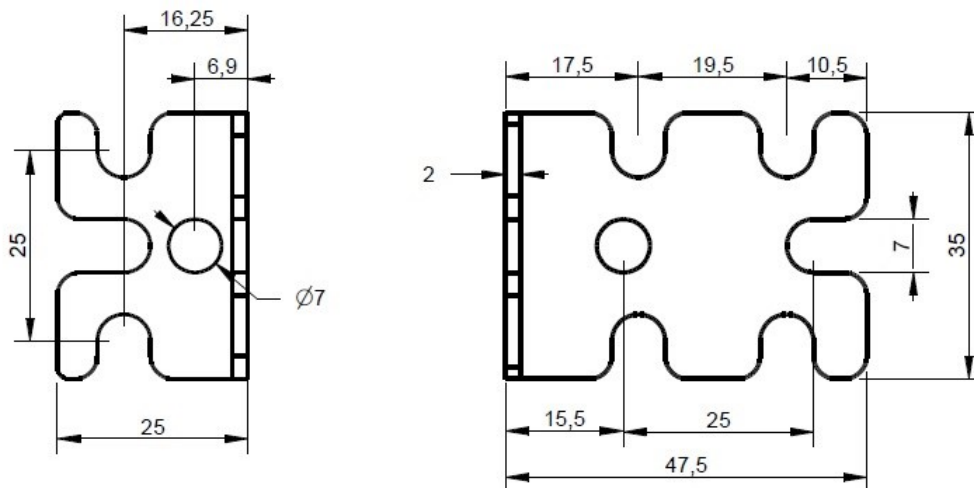

FERRURE

ACIER

REPRODUCTION INTERDITE SANS NOTRE ACCORD

Certification | Reach - RoHS

Conditionnement	Boîte	Carton	Palette
	500		

Poids | 30 Kg / 1000 | Finition | Zingué

Observations :

Suivant Norme ISO 2768m