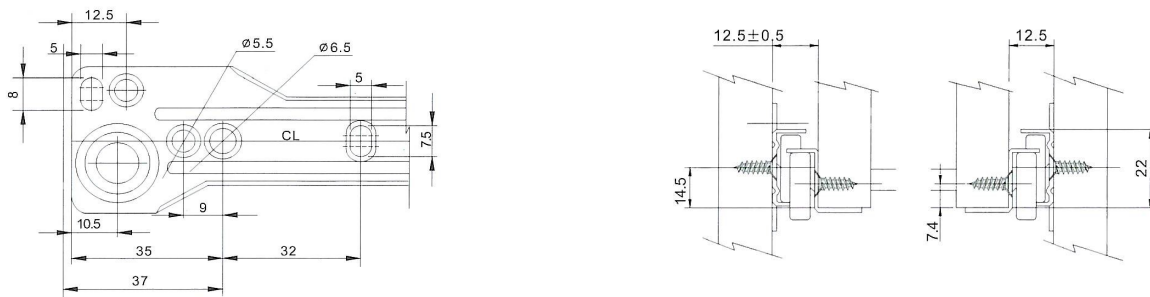

# ACIER

**REPRODUCTION INTERDITE SANS NOTRE ACCORD**

Certification Reach - RoHS

Conditionnement	Sac	Carton	Palette
		25	

Poids

Observations :

Sortie partielle

Suivant Norme ISO 2768m