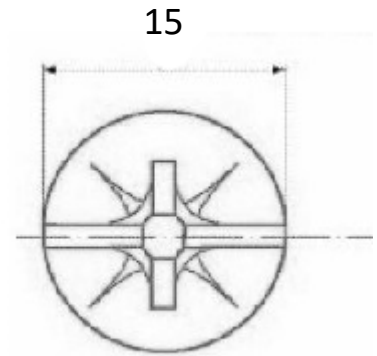

VIS POELIER

ACIER

REPRODUCTION INTERDITE SANS NOTRE ACCORD

Certification Reach - RoHS

Conditionnement	Boîte	Carton	Palette
	100		

Poids Finition Zingué

Observations : NFE 25129

Suivant Norme ISO 2768m