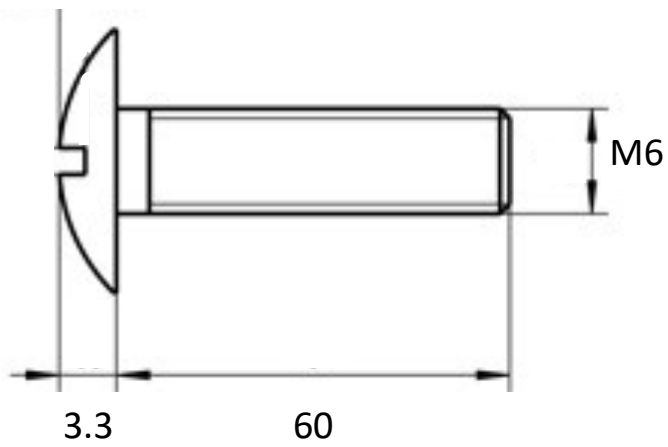

VIS POELIER

ACIER

REPRODUCTION INTERDITE SANS NOTRE ACCORD

Certification Reach - RoHS

Conditionnement	Boîte	Carton	Palette
	100		

Poids Finition Zingué

Observations : NFE 25129

Suivant Norme ISO 2768m