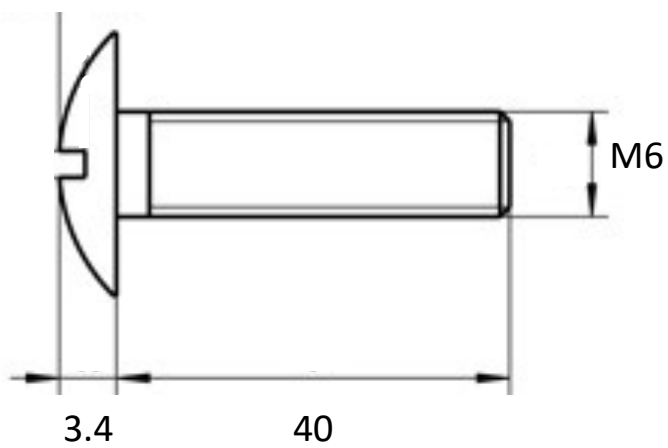

VIS POELIER

ACIER

REPRODUCTION INTERDITE SANS NOTRE ACCORD

Certification Reach - RoHS

Conditionnement	Boîte	Carton	Palette
	2 000		

Poids Finition Zingué

Observations

Suivant Norme ISO 2768m