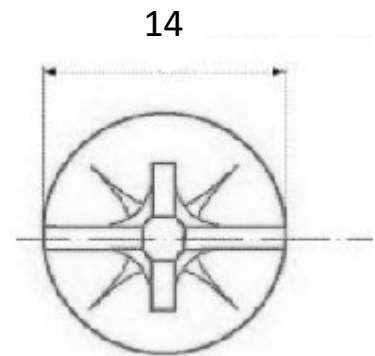

VIS POELIER

ACIER

REPRODUCTION INTERDITE SANS NOTRE ACCORD

Certification Reach - RoHS

Conditionnement	Boîte	Carton	Palette
	2 000		

Poids Finition Zingué

Observations

Suivant Norme ISO 2768m