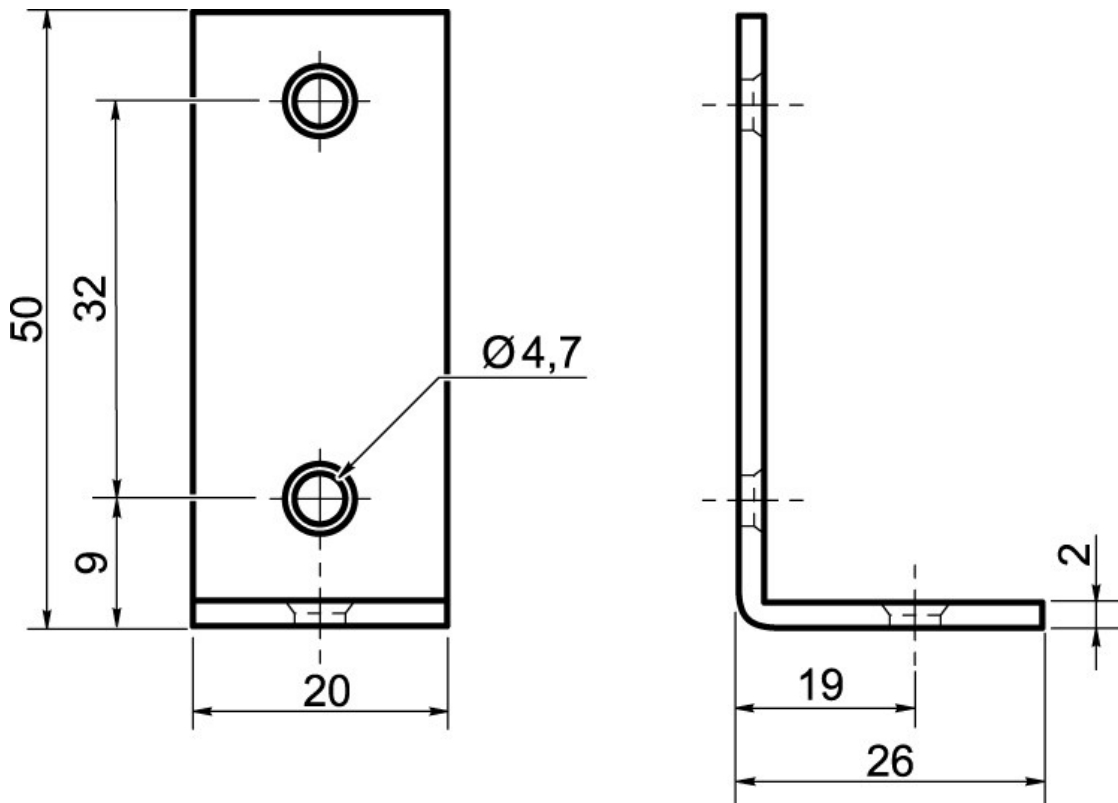

FERRURE

ACIER

REPRODUCTION INTERDITE SANS NOTRE ACCORD

Certification | Reach - RoHS

Conditionnement	Boîte	Carton	Palette
	1 000		

Poids | 21 Kg / 1000 | Finition | Zingué

Observations :

Suivant Norme ISO 2768m