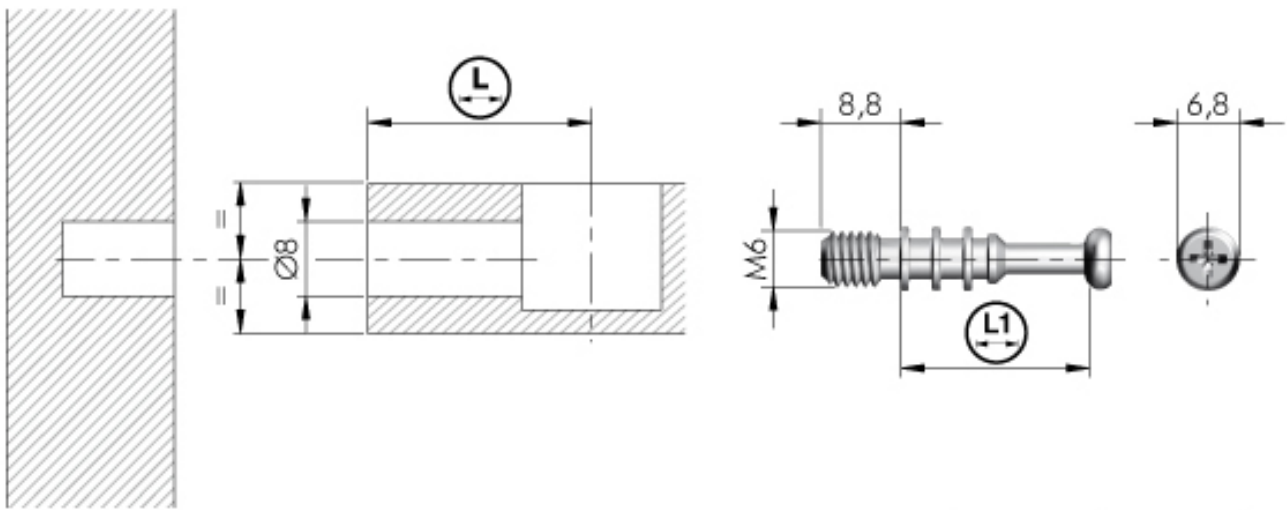

GOUJON

ACIER

L	L1
24	20,4

REPRODUCTION INTERDITE SANS NOTRE ACCORD

Certification | Reach - RoHS

Conditionnement	Boîte	Carton	Palette
		2 500	

Poids | | Finition | Zingué

Observations :