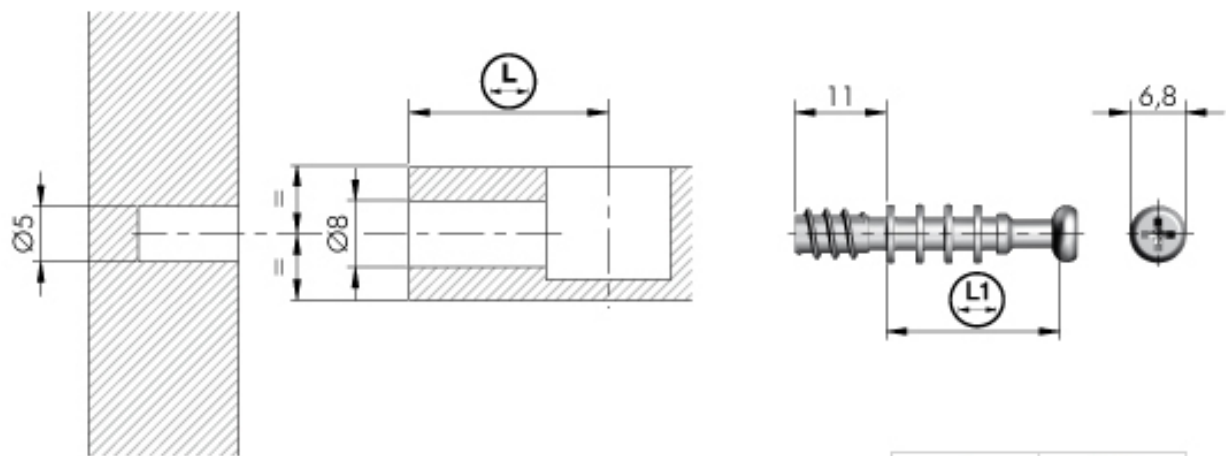

GOUJON

ACIER

L	L1
28,5	24,4

REPRODUCTION INTERDITE SANS NOTRE ACCORD

Certification	Reach - RoHS
---------------	--------------

Conditionnement	Boîte	Carton	Palette
		2 500	

Poids		Finition	Zingué
-------	--	----------	--------