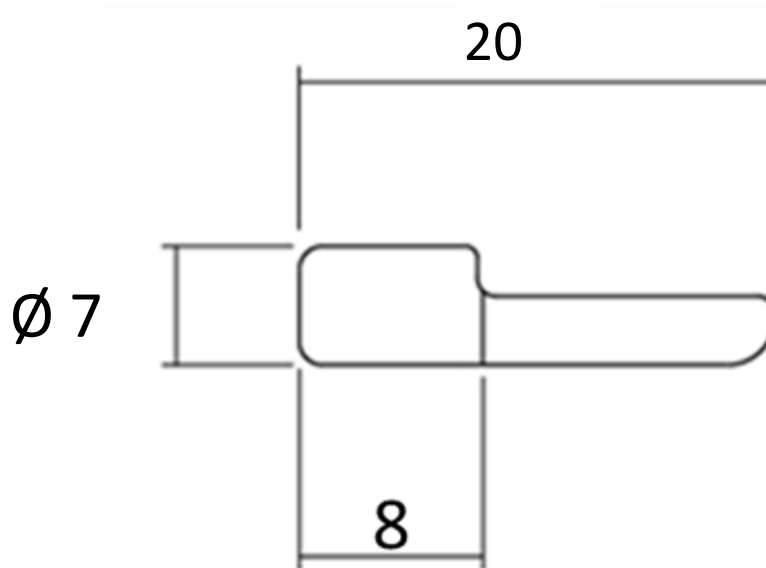

TAQUET

ACIER

REPRODUCTION INTERDITE SANS NOTRE ACCORD

Certification | Reach - RoHS

Conditionnement	Boîte	Carton	Palette
		1 000	

Poids | | Finition | Nickelé

Observations :

Suivant Norme ISO 2768m