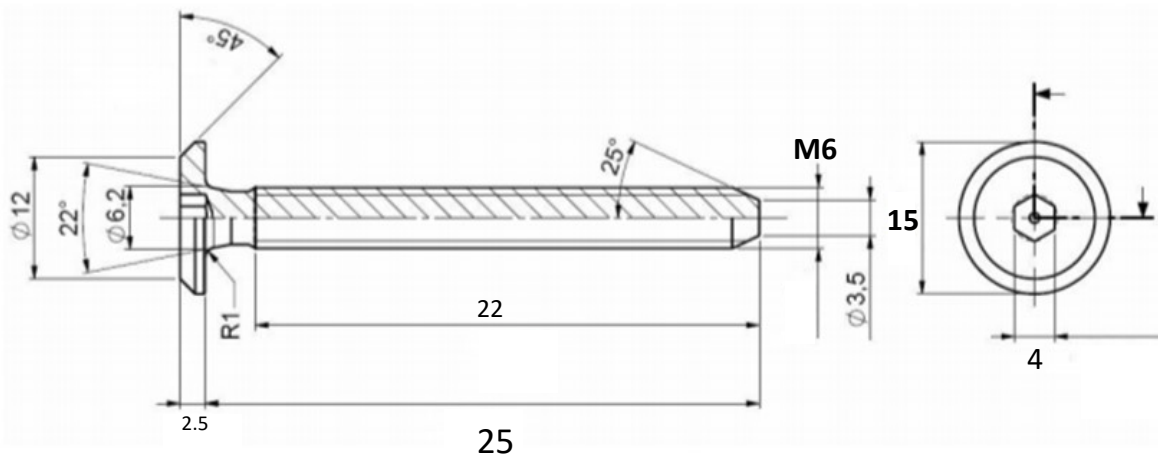

VIS RELIEUR

ACIER

REPRODUCTION INTERDITE SANS NOTRE ACCORD

Certification	Reach - RoHS
---------------	--------------

Conditionnement	Boîte	Carton	Palette
		2 500	

Poids		Finition	Nickelé
-------	--	----------	---------