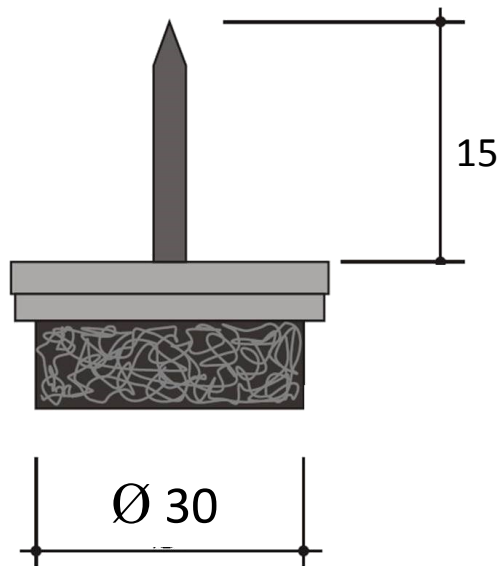

PATIN

FEUTRE

REPRODUCTION INTERDITE SANS NOTRE ACCORD

Certification | Reach - RoHS

Conditionnement	Boîte	Carton	Palette
	100	800	

Poids | | Finition | Brun

Observations :

Suivant Norme ISO 2768m