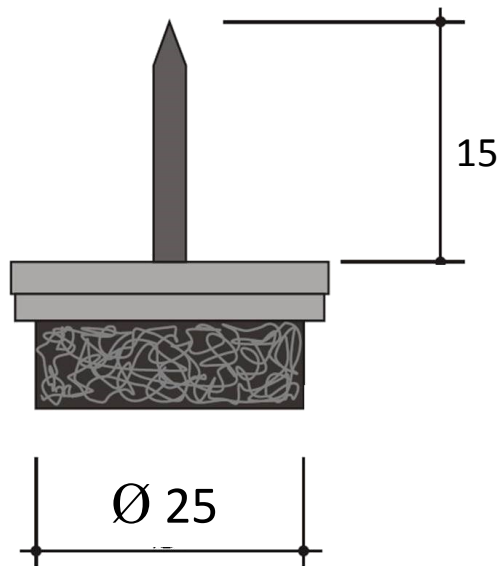

PATIN

FEUTRE

REPRODUCTION INTERDITE SANS NOTRE ACCORD

Certification | Reach - RoHS

Conditionnement	Boîte	Carton	Palette
	100	800	

Poids | | Finition | Brun

Observations :

Suivant Norme ISO 2768m