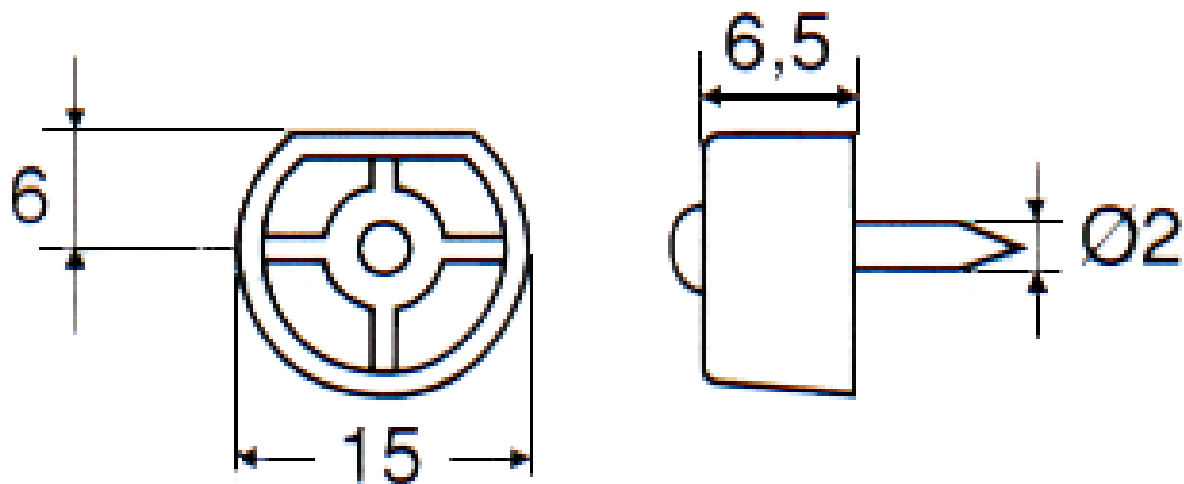

TAQUET

PLAST

REPRODUCTION INTERDITE SANS NOTRE ACCORD

Certification | Reach - RoHS

Conditionnement	Boîte	Carton	Palette
	250		

Poids | | Finition | Blanc

Observations :

Suivant Norme ISO 2768m