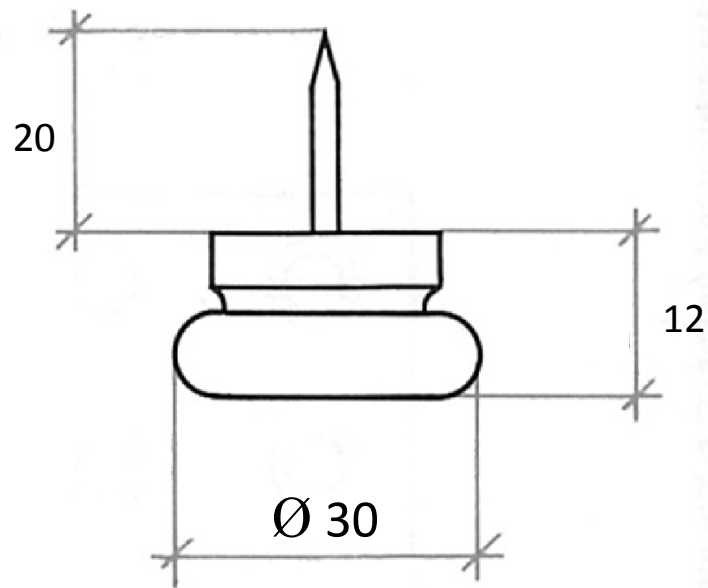

PATIN

ACIER

REPRODUCTION INTERDITE SANS NOTRE ACCORD

Certification | Reach - RoHS

Conditionnement	Boîte	Carton	Palette
	24		

Poids | | Finition | Noir / Nickelé

Observations :

Suivant Norme ISO 2768m