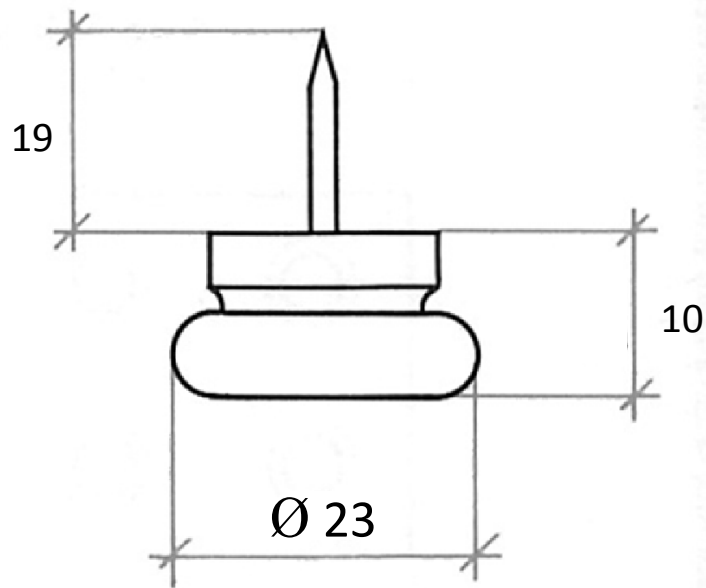

PATIN

ACIER

REPRODUCTION INTERDITE SANS NOTRE ACCORD

Certification	Reach - RoHS
---------------	--------------

Conditionnement	Boîte	Carton	Palette
	48		

Poids	8 kg / 1000	Finition	Noir / Nickelé
-------	-------------	----------	----------------