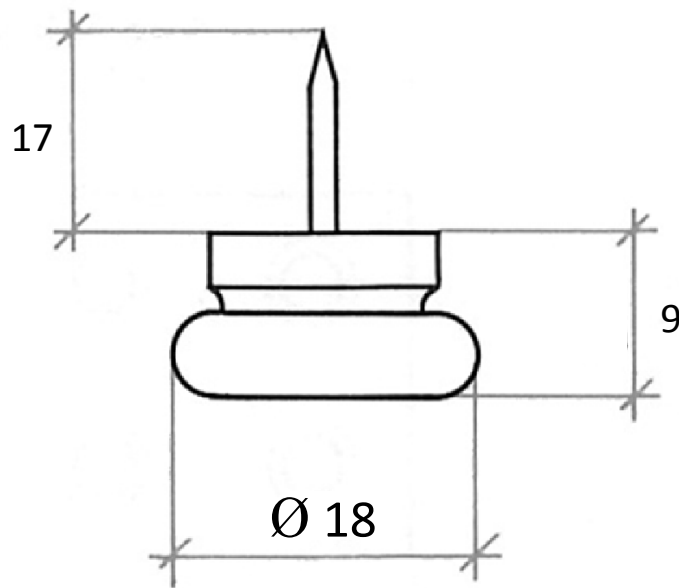

PATIN

ACIER

REPRODUCTION INTERDITE SANS NOTRE ACCORD

Certification | Reach - RoHS

Conditionnement	Boîte	Carton	Palette
	100	2 500	

Poids | | Finition | Noir / Nickelé

Observations :

Suivant Norme ISO 2768m