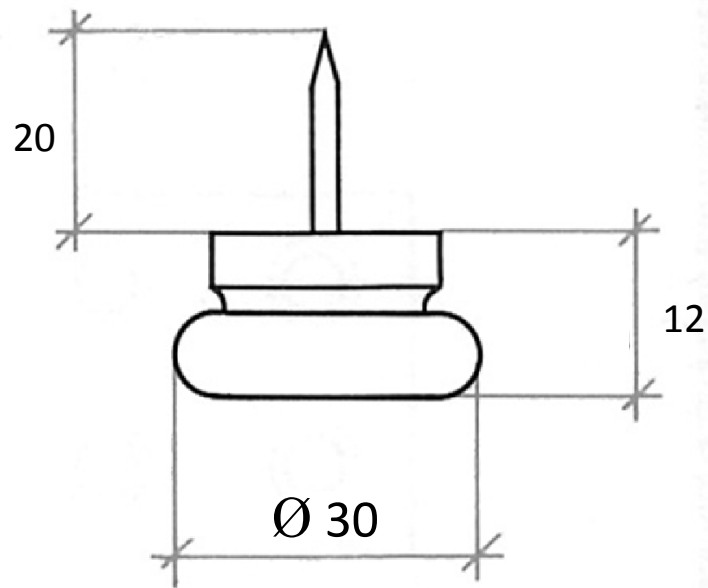

PATIN

ACIER

REPRODUCTION INTERDITE SANS NOTRE ACCORD

Certification | Reach - RoHS

Conditionnement	Boîte	Carton	Palette
	24		

Poids |  | Finition | Brun / Nickelé

Observations :

Suivant Norme ISO 2768m