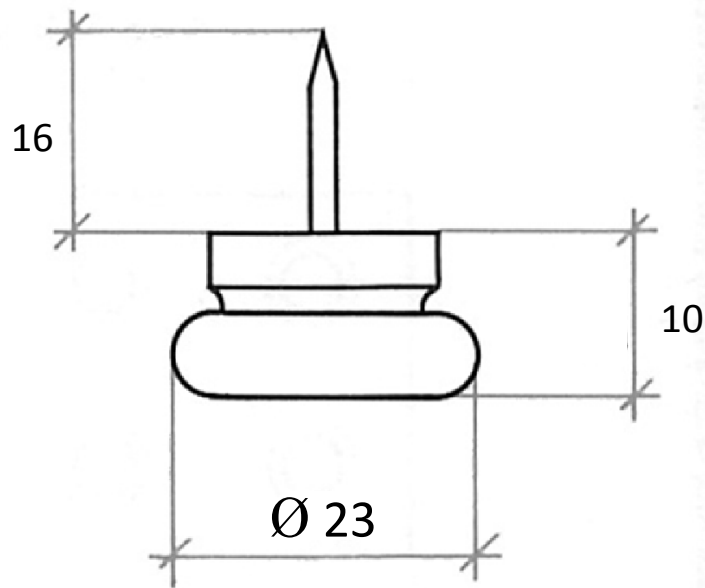

PATIN

ACIER

REPRODUCTION INTERDITE SANS NOTRE ACCORD

Certification | Reach - RoHS

Conditionnement	Boîte	Carton	Palette
	48	1 200	

Poids | | Finition | Brun / Nickelé

Observations :

Suivant Norme ISO 2768m