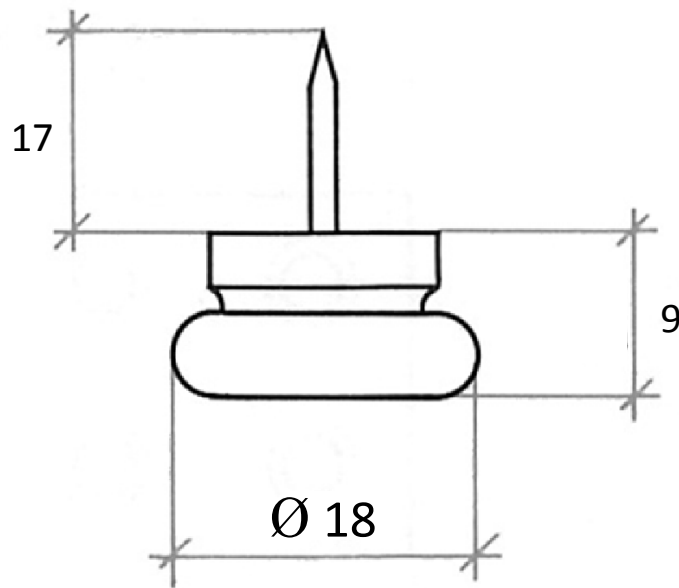

PATIN

ACIER

REPRODUCTION INTERDITE SANS NOTRE ACCORD

Certification | Reach - RoHS

Conditionnement	Boîte	Carton	Palette
	100	2 500	

Poids | 4.81 kg / 1000 | Finition | Brun / Nickelé

Observations :

Suivant Norme ISO 2768m