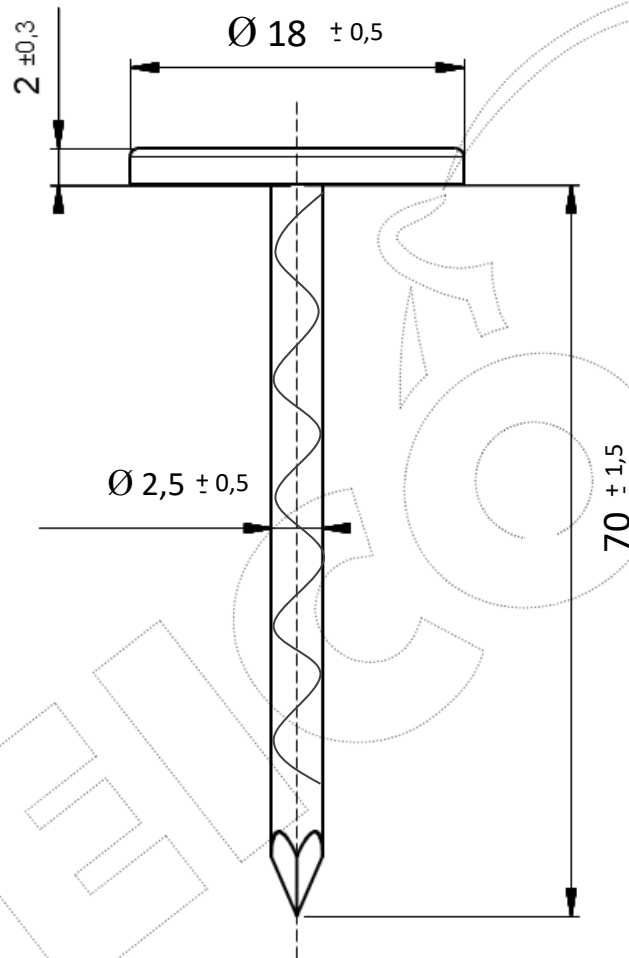

CLOU CALOTIN Ø 18

INOX

REPRODUCTION INTERDITE SANS NOTRE ACCORD

INOX A4	EN 1.4404 / 316 L	Finition	Prépatiné (noirci)
---------	-------------------	----------	--------------------

Conditionnement	Boite	Carton	Palette
	250	1 500	

Poids	Résistance à la traction	2600 N
-------	--------------------------	--------

Observations : Pointe Torsadée