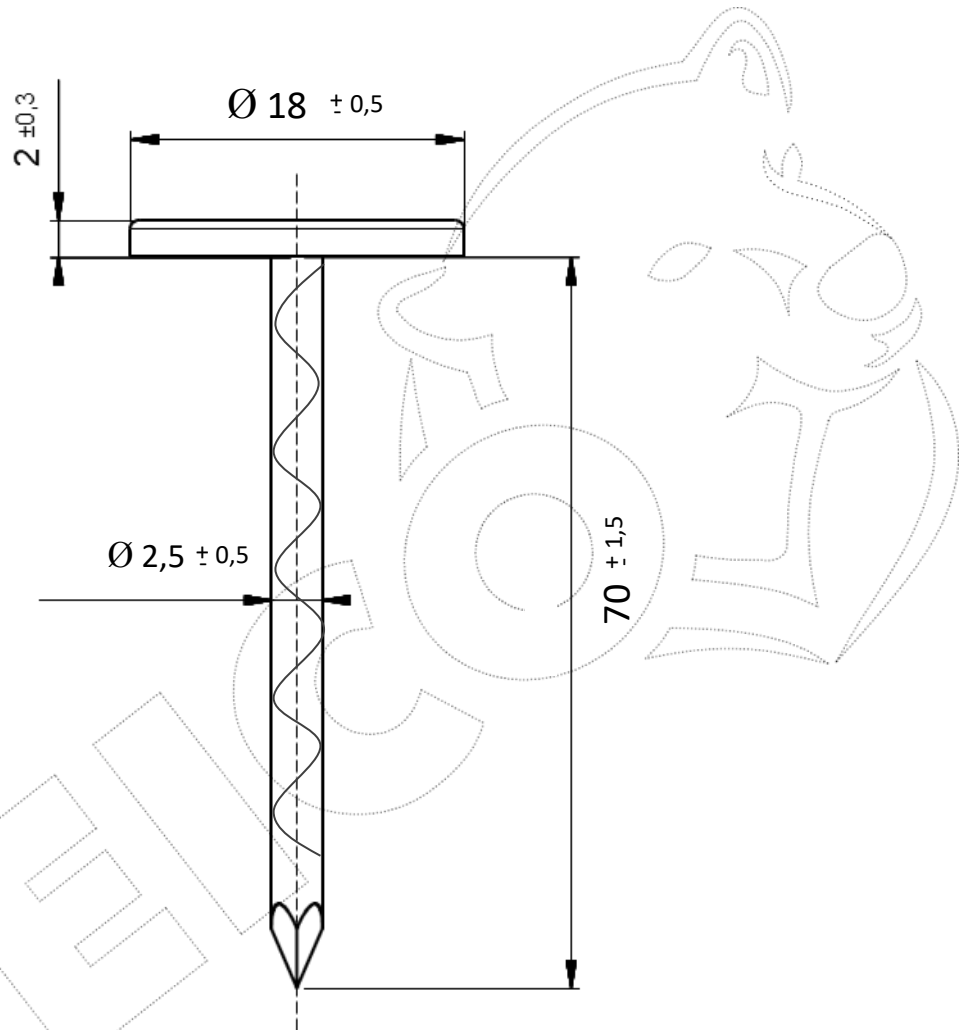

CLOU CALOTIN Ø 18

INOX

REPRODUCTION INTERDITE SANS NOTRE ACCORD

INOX A4 | EN 1.4404 / 316 L

Conditionnement	Boite	Carton	Palette
	250	1 500	

Poids	Résistance à la traction	2600 N
-------	--------------------------	--------

Observations : Pointe Torsadée

Suivant Norme ISO 2768m

01/09/2019