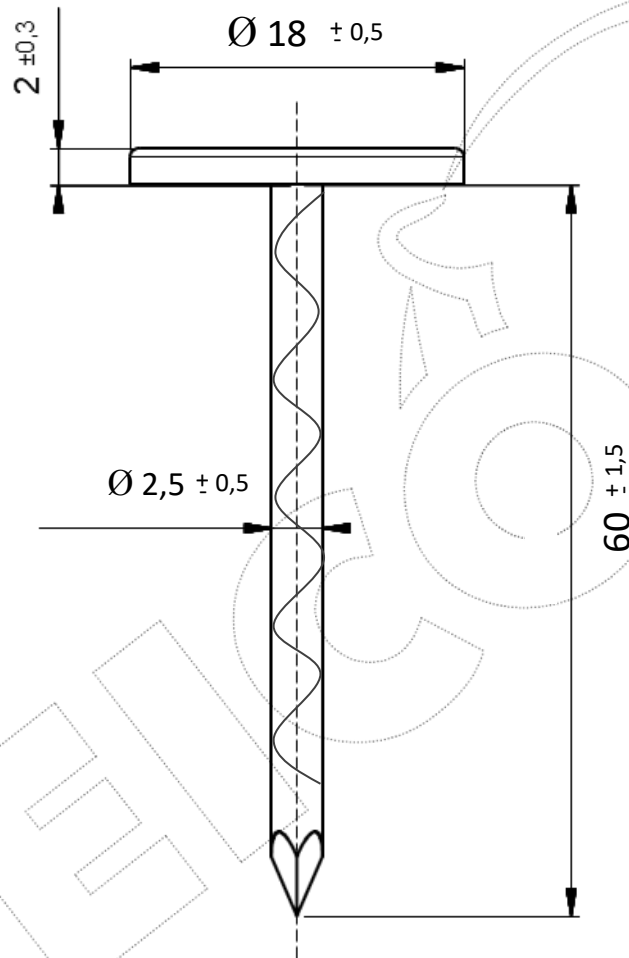

CLOU CALOTIN Ø 18

INOX

REPRODUCTION INTERDITE SANS NOTRE ACCORD

INOX A4 | EN 1.4404 / 316 L

Conditionnement	Boite	Carton	Palette
	250	2 500	

Poids	Résistance à la traction
	2600 N

Observations : Pointe Torsadée