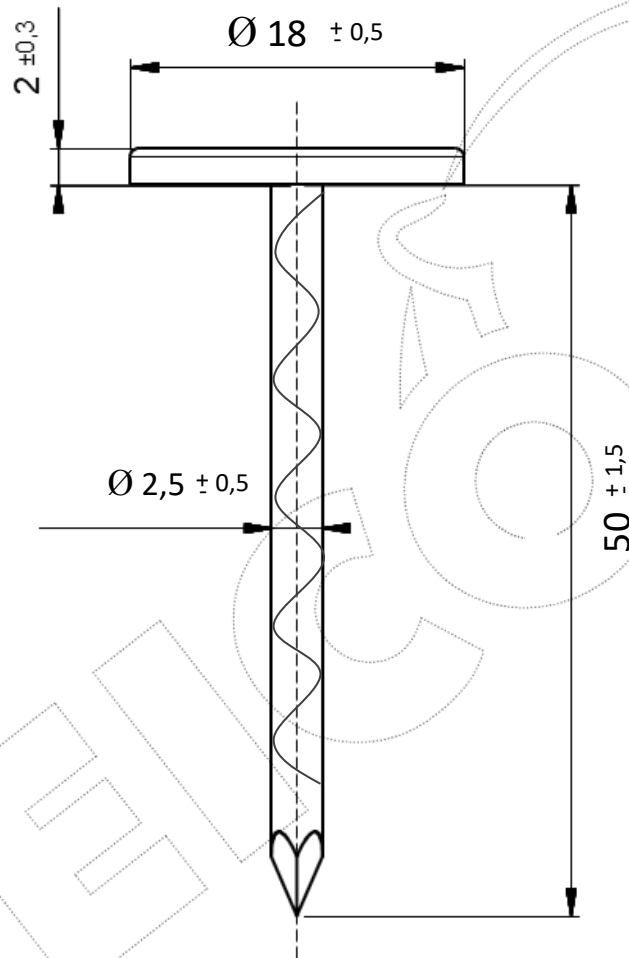

CLOU CALOTIN Ø 18

INOX

REPRODUCTION INTERDITE SANS NOTRE ACCORD

INOX A4 | EN 1.4404 / 316 L

Conditionnement	Boite	Carton	Palette
	250	2 500	

Poids	Résistance à la traction	2600 N
-------	--------------------------	--------

Observations : Pointe Torsadée

Suivant Norme ISO 2768m

01/09/2019