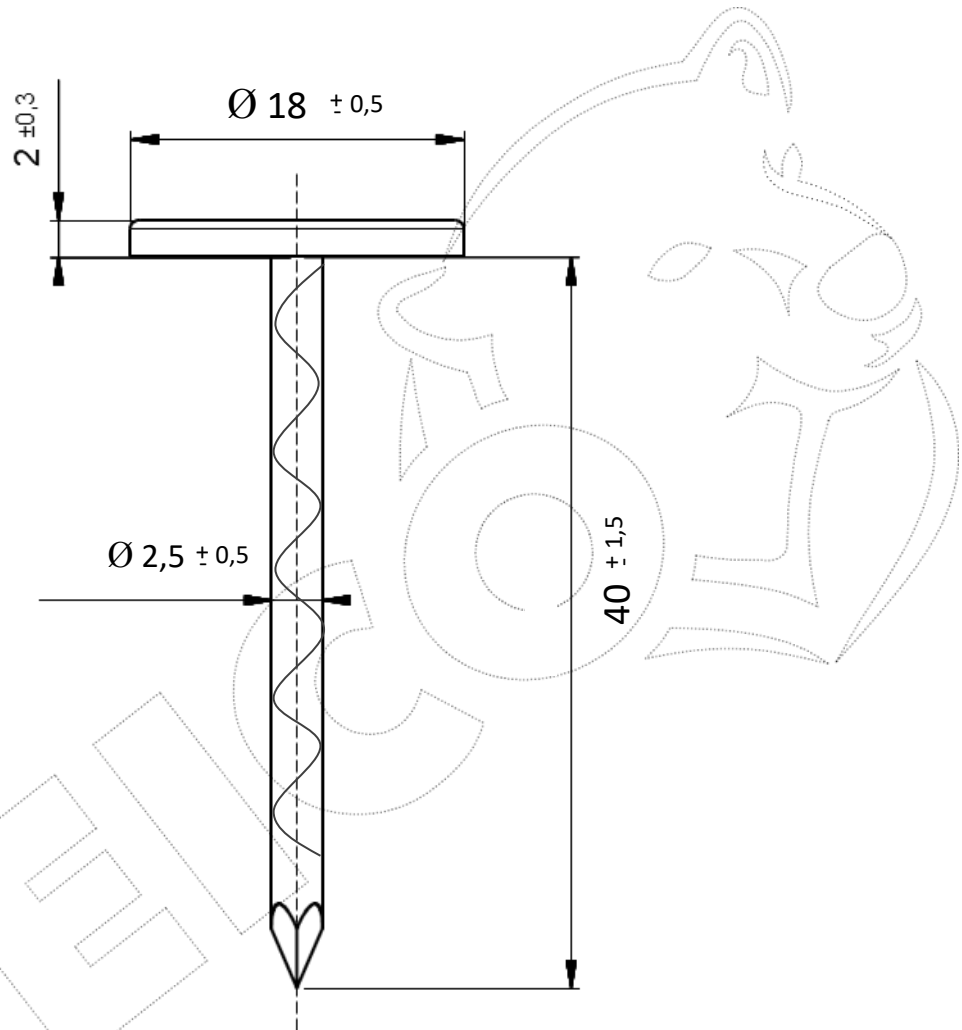

CLOU CALOTIN Ø 18

INOX

REPRODUCTION INTERDITE SANS NOTRE ACCORD

INOX A4 | EN 1.4404 / 316 L

Conditionnement	Boite	Carton	Palette
	250	3 000	

Poids	Résistance à la traction	2600 N
-------	--------------------------	--------

Observations : Pointe Torsadée

Suivant Norme ISO 2768m

01/09/2019