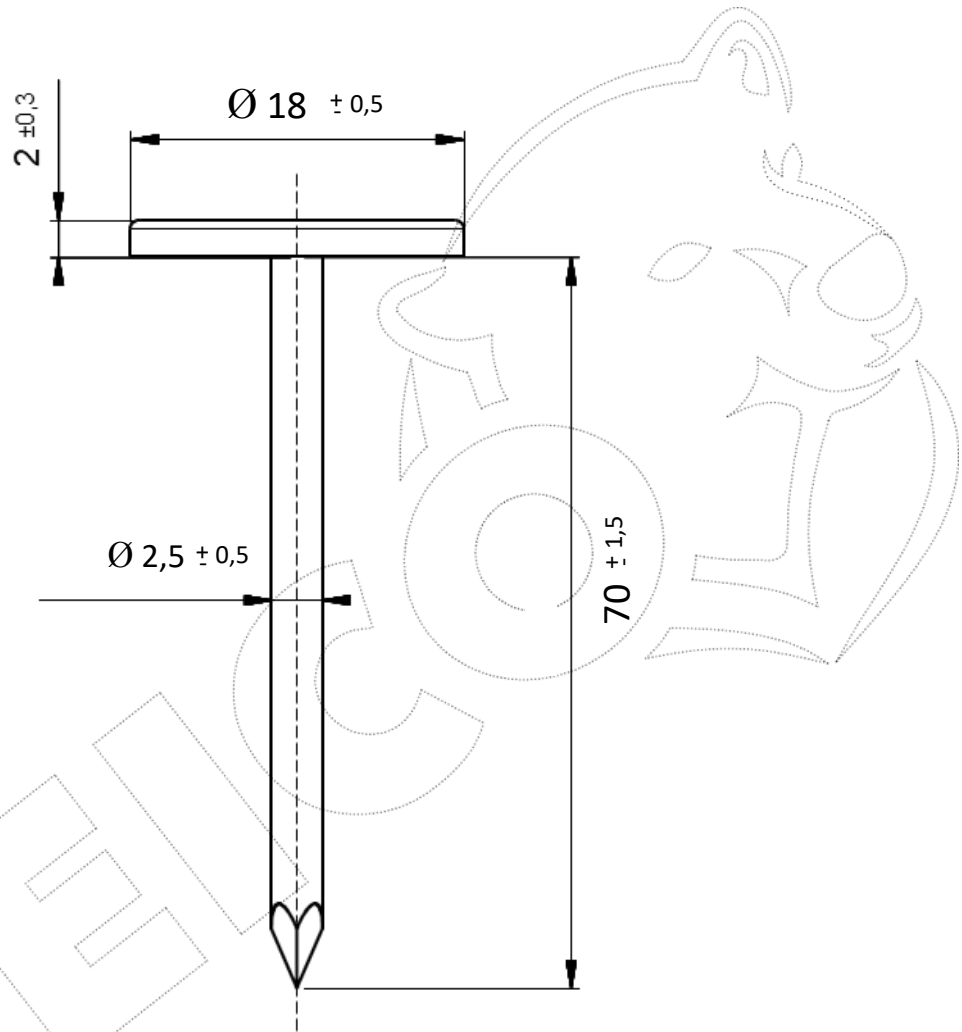

CLOU CALOTIN Ø 18

INOX

REPRODUCTION INTERDITE SANS NOTRE ACCORD

INOX A4 | EN 1.4404 / 316 L

Conditionnement	Boite	Carton	Palette
	250	1 500	

Poids	Résistance à la traction	2600 N
-------	--------------------------	--------

Observations : Pointe Lisse

Suivant Norme ISO 2768m

01/09/2019