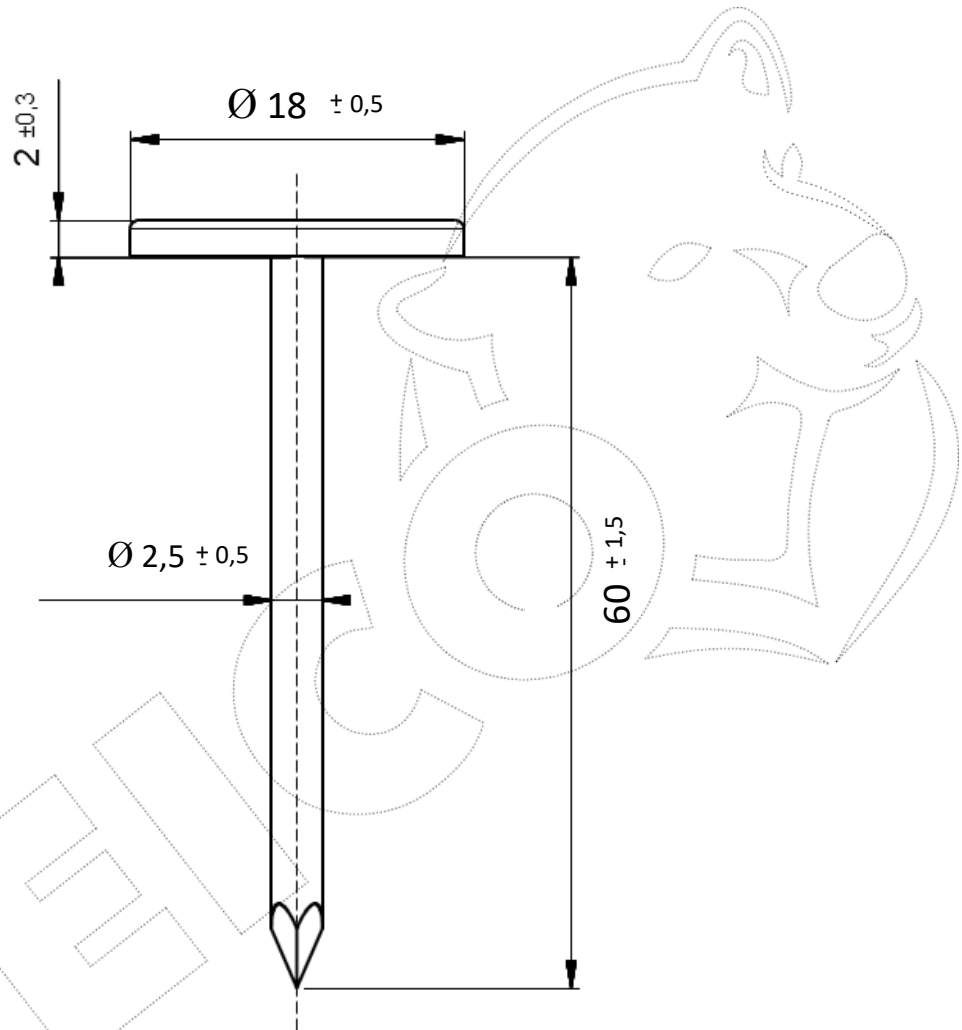

CLOU CALOTIN Ø 18

INOX

REPRODUCTION INTERDITE SANS NOTRE ACCORD

INOX A4 | EN 1.4404 / 316 L

Conditionnement	Boite	Carton	Palette
	250	2 500	

Poids	Résistance à la traction	2600 N
-------	--------------------------	--------

Observations : Pointe Lisse

Suivant Norme ISO 2768m

01/09/2019