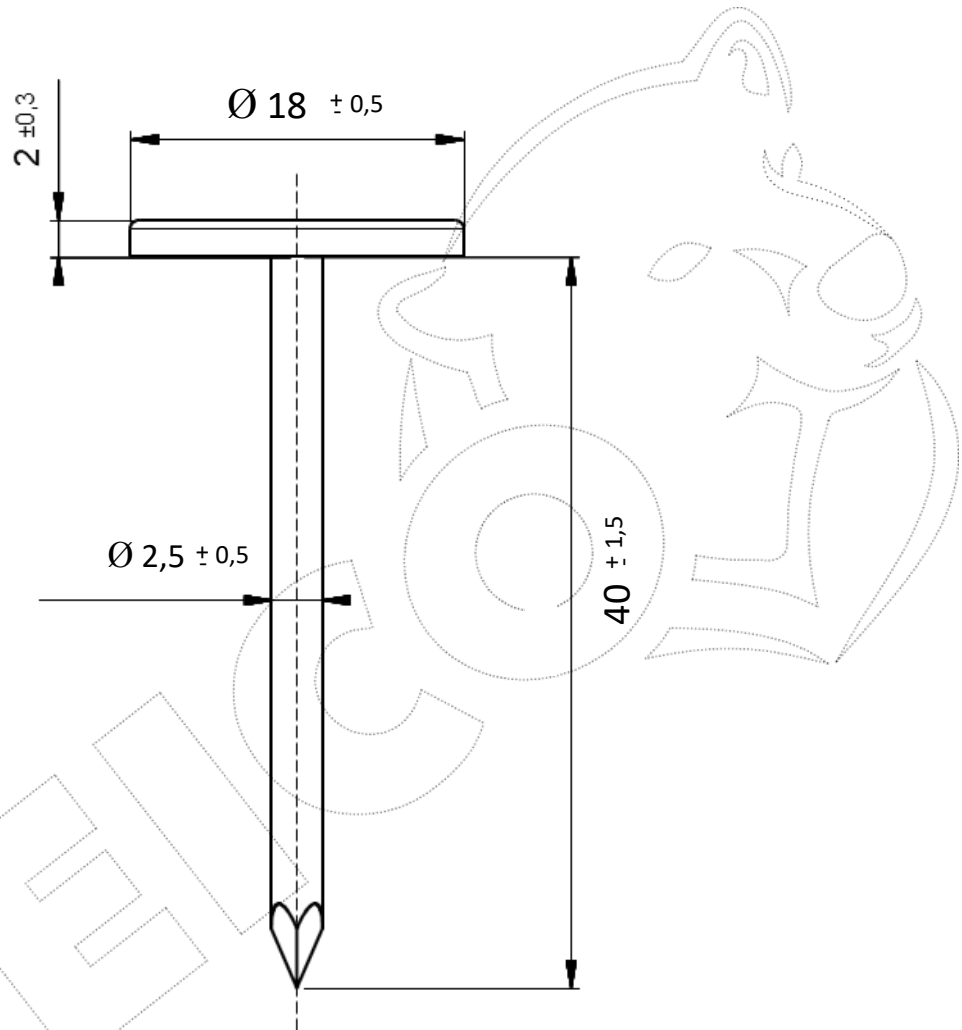

CLOU CALOTIN Ø 18

INOX

REPRODUCTION INTERDITE SANS NOTRE ACCORD

INOX A4 | EN 1.4404 / 316 L

Conditionnement	Boite	Carton	Palette
	250	3 000	

Poids	Résistance à la traction	2600 N
-------	--------------------------	--------

Observations : Pointe Lisse

Suivant Norme ISO 2768m

01/09/2019