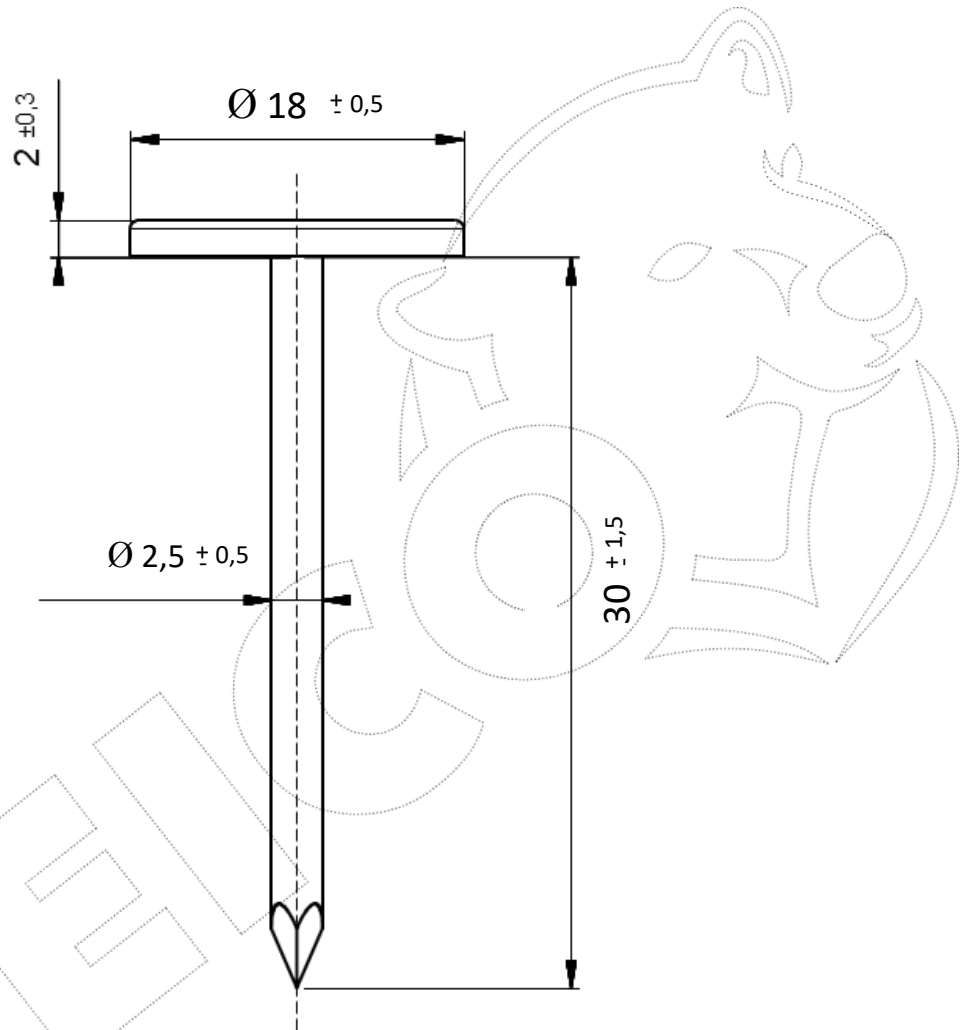

CLOU CALOTIN Ø 18

INOX

REPRODUCTION INTERDITE SANS NOTRE ACCORD

INOX A4 | EN 1.4404 / 316 L

Conditionnement	Boite	Carton	Palette
	250	4 000	

Poids	Résistance à la traction	2600 N
-------	--------------------------	--------

Observations : Pointe Lisse

Suivant Norme ISO 2768m

01/09/2019