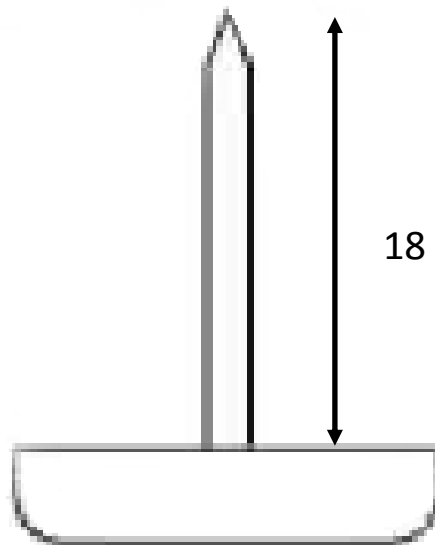

PATIN

PLAST

Ø 15,5

REPRODUCTION INTERDITE SANS NOTRE ACCORD

Certification	Reach - RoHS
---------------	--------------

Conditionnement	Boîte	Carton	Palette
	200		

Poids		Finition	Brun
-------	--	----------	------