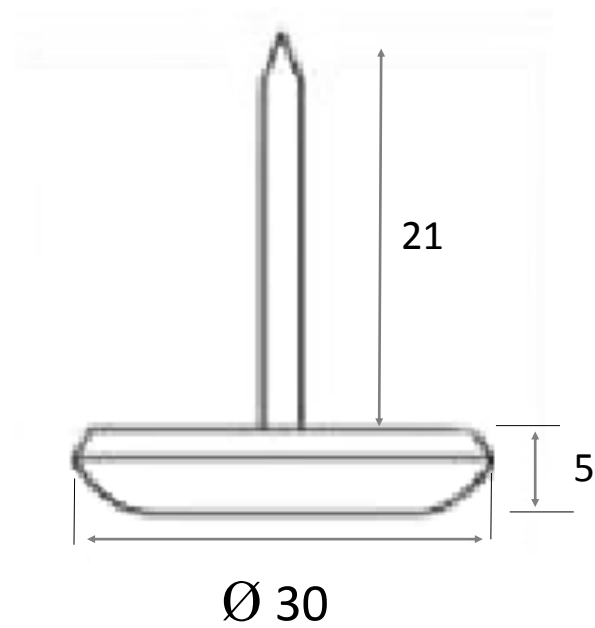

PATIN

ACIER

REPRODUCTION INTERDITE SANS NOTRE ACCORD

Certification	Reach - RoHS
---------------	--------------

Conditionnement	Boîte	Carton	Palette
	50		

Poids	10.60 Kg /1000	Finition	Poli
-------	----------------	----------	------