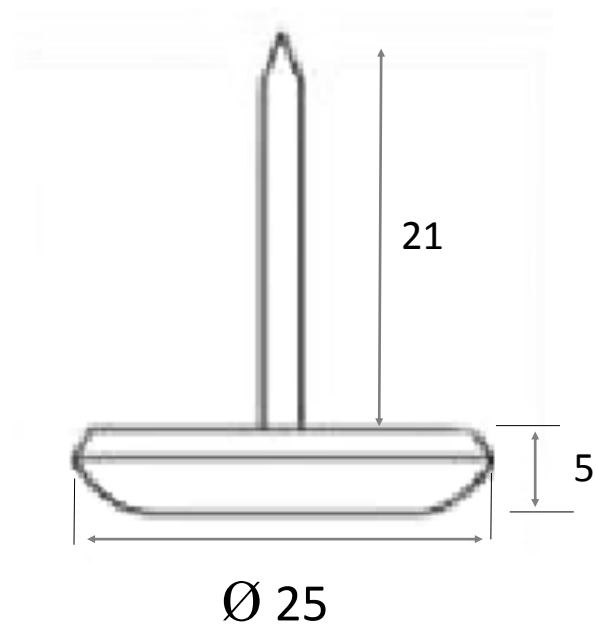

PATIN

ACIER

REPRODUCTION INTERDITE SANS NOTRE ACCORD

Certification	Reach - RoHS
---------------	--------------

Conditionnement	Boîte	Carton	Palette
	50		

Poids	7.30 Kg /1000	Finition	Nickelé
-------	---------------	----------	---------