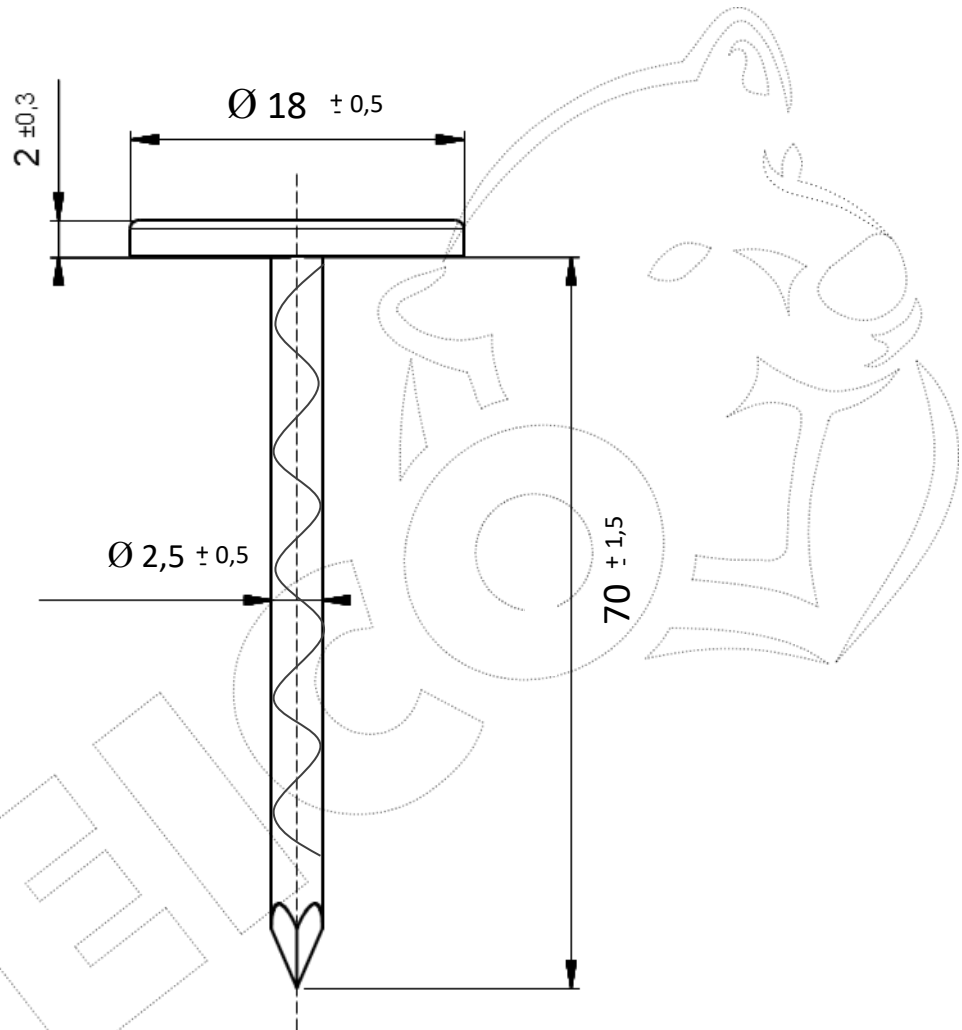

CLOU CALOTIN Ø 18

INOX

REPRODUCTION INTERDITE SANS NOTRE ACCORD

INOX A4 | EN 1.4404 / 316 L

Conditionnement	Boite	Carton	Palette
	250	1 500	

Poids	Résistance à la traction	2600 N
-------	--------------------------	--------

Observations : Conditionnement Frenehard & Michaud
Pointe Torsadée

Suivant Norme ISO 2768m

01/09/2019