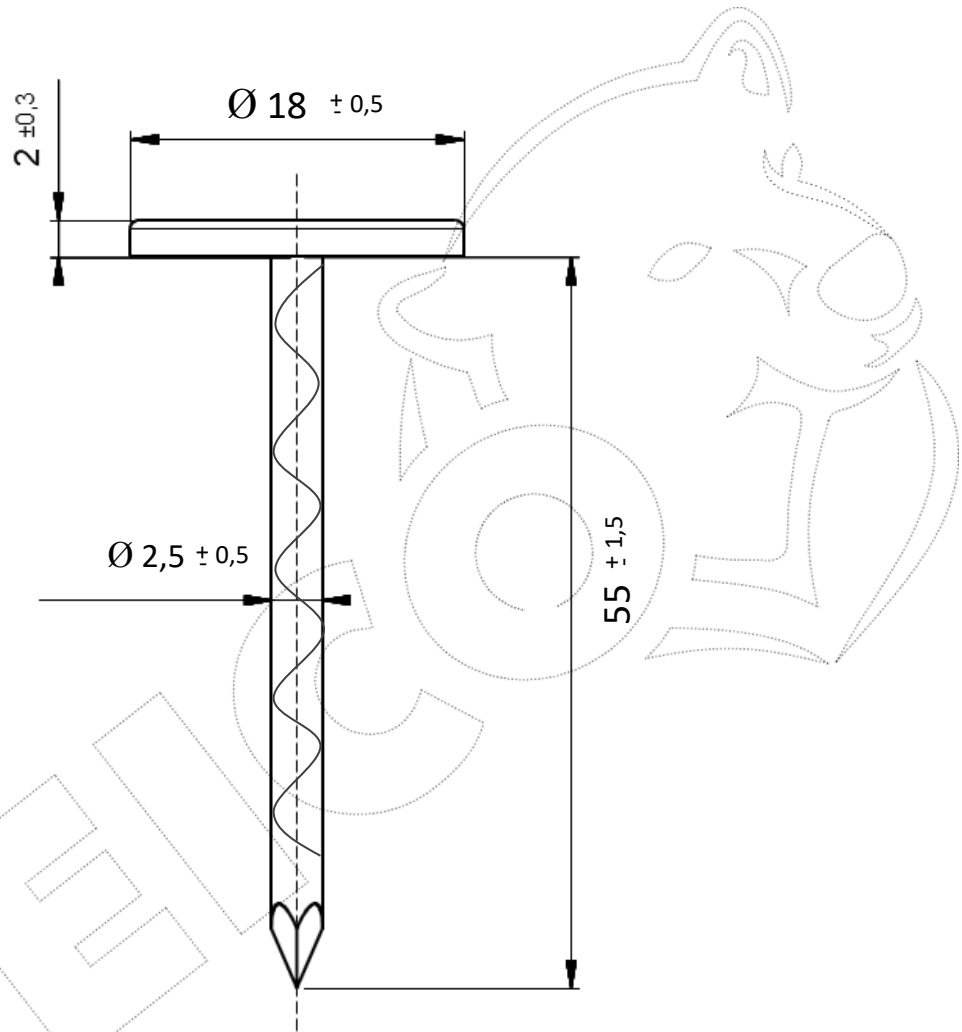

CLOU CALOTIN Ø 18

INOX

REPRODUCTION INTERDITE SANS NOTRE ACCORD

INOX A4 | EN 1.4404 / 316 L

Conditionnement	Boite	Carton	Palette
	250	2 500	

Poids	Résistance à la traction	2600 N
-------	--------------------------	--------

Observations : Conditionnement Frenehard & Michaud
Pointe Torsadée

Suivant Norme ISO 2768m

01/09/2019