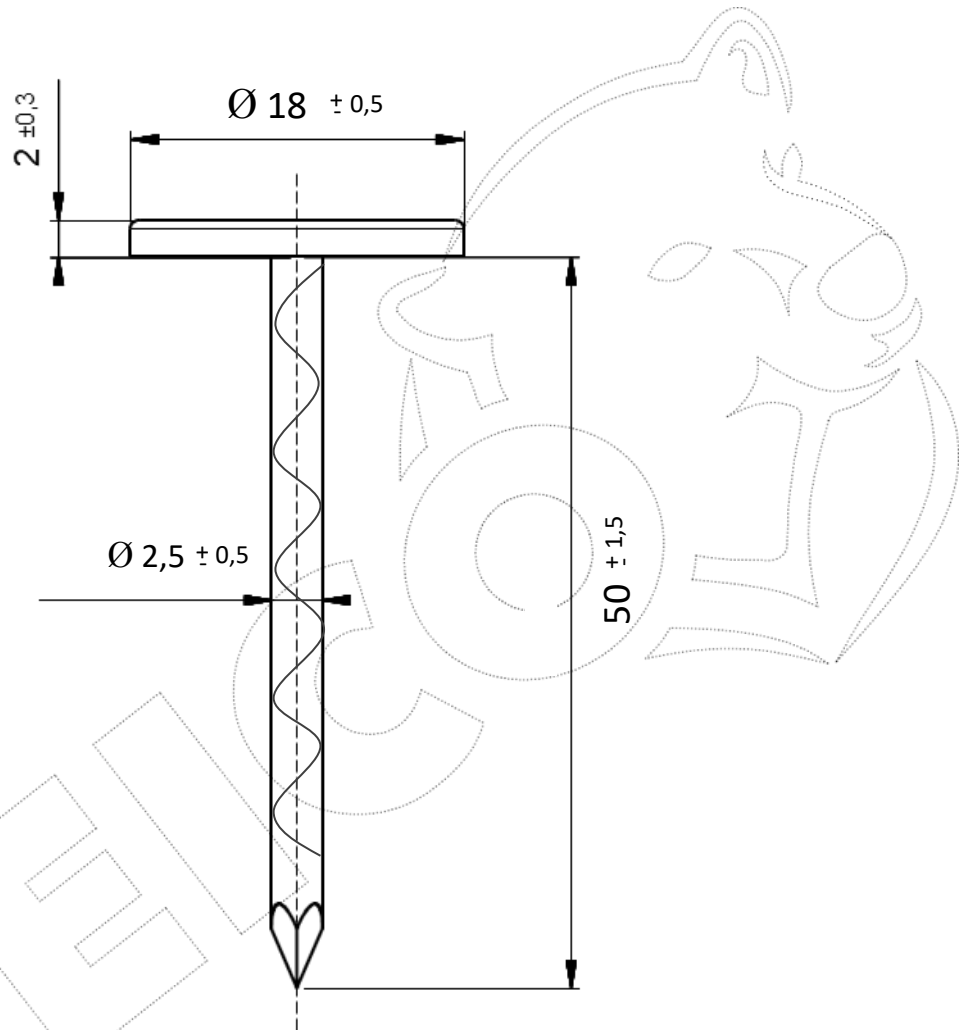

CLOU CALOTIN Ø 18

INOX

REPRODUCTION INTERDITE SANS NOTRE ACCORD

INOX A4 | EN 1.4404 / 316 L

Conditionnement	Boite	Carton	Palette
	250	2 500	

Poids	Résistance à la traction	2600 N
-------	--------------------------	--------

Observations : Conditionnement Frenehard & Michaud
Pointe Torsadée

Suivant Norme ISO 2768m

01/09/2019