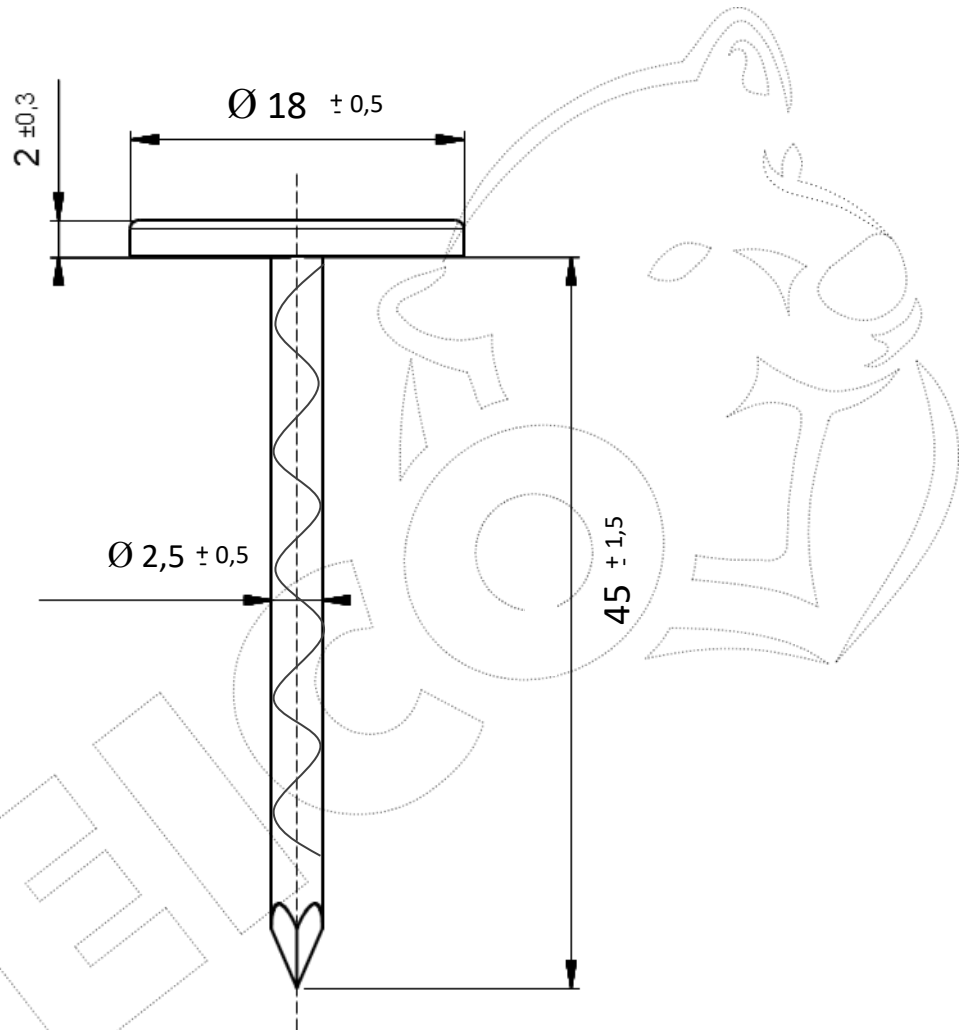

CLOU CALOTIN Ø 18

INOX

REPRODUCTION INTERDITE SANS NOTRE ACCORD

INOX A4 | EN 1.4404 / 316 L

Conditionnement	Boite	Carton	Palette
	250	3 000	

Poids	Résistance à la traction	2600 N
-------	--------------------------	--------