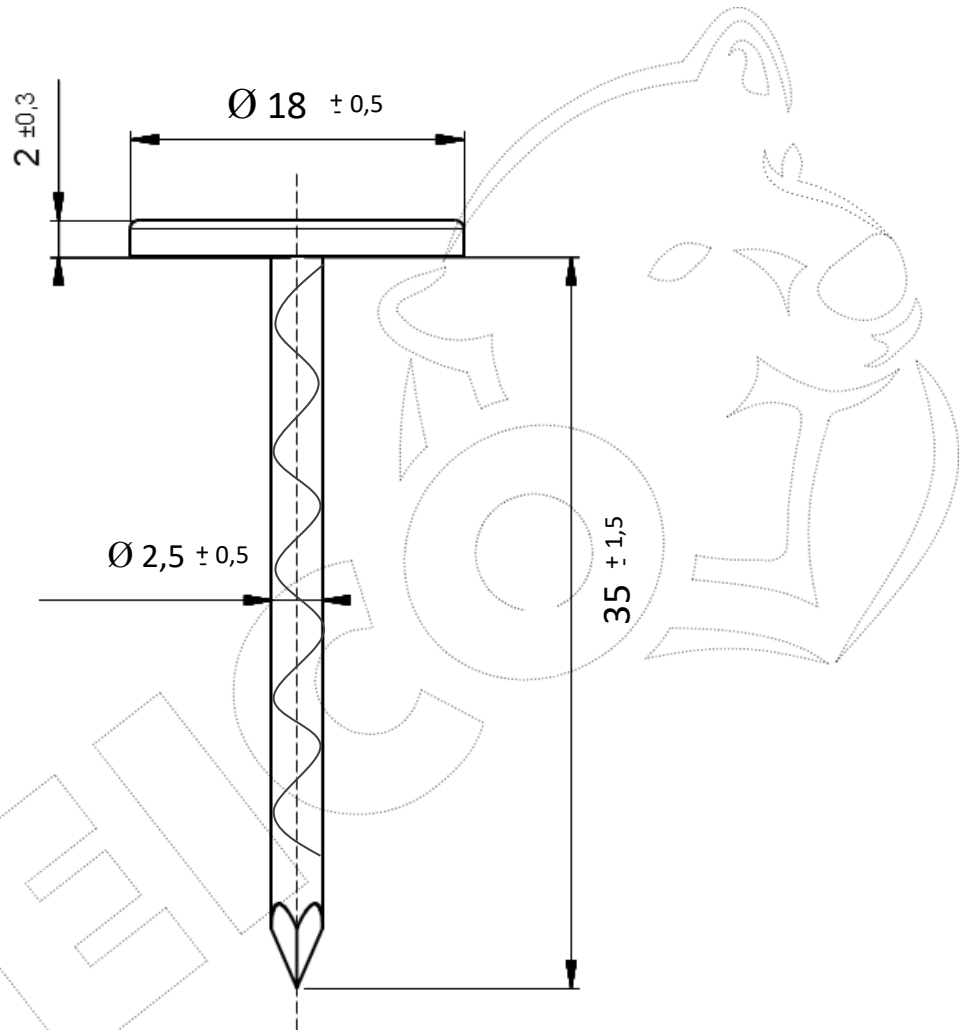

CLOU CALOTIN Ø 18

INOX

REPRODUCTION INTERDITE SANS NOTRE ACCORD

INOX A4 | EN 1.4404 / 316 L

Conditionnement	Boite	Carton	Palette
	250	3 000	

Poids	Résistance à la traction	2600 N
-------	--------------------------	--------

Observations : Conditionnement Frenehard & Michaud
Pointe Torsadée

Suivant Norme ISO 2768m

01/09/2019