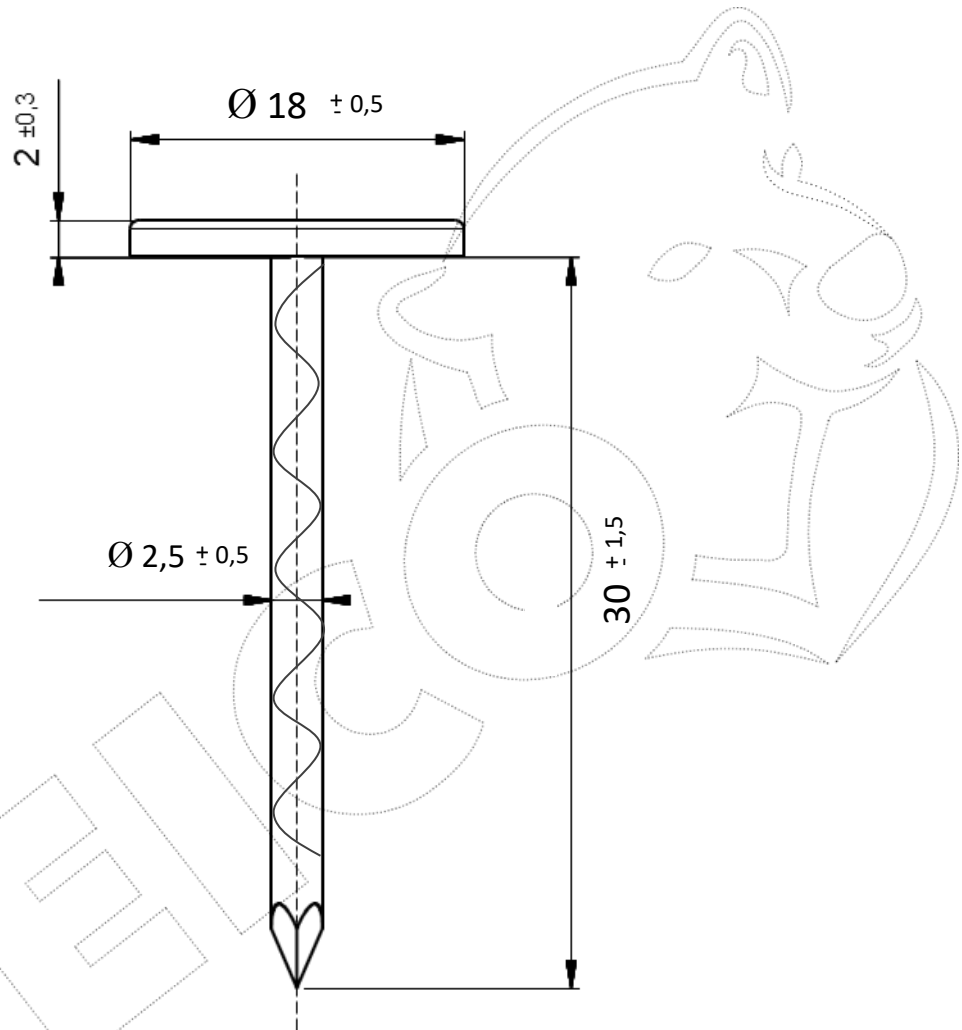

CLOU CALOTIN Ø 18

INOX

REPRODUCTION INTERDITE SANS NOTRE ACCORD

INOX A4 | EN 1.4404 / 316 L

Conditionnement	Boite	Carton	Palette
	250	4 000	

Poids	Résistance à la traction	2600 N
-------	--------------------------	--------

Observations : Conditionnement Frenehard & Michaud
Pointe Torsadée

Suivant Norme ISO 2768m

01/09/2019