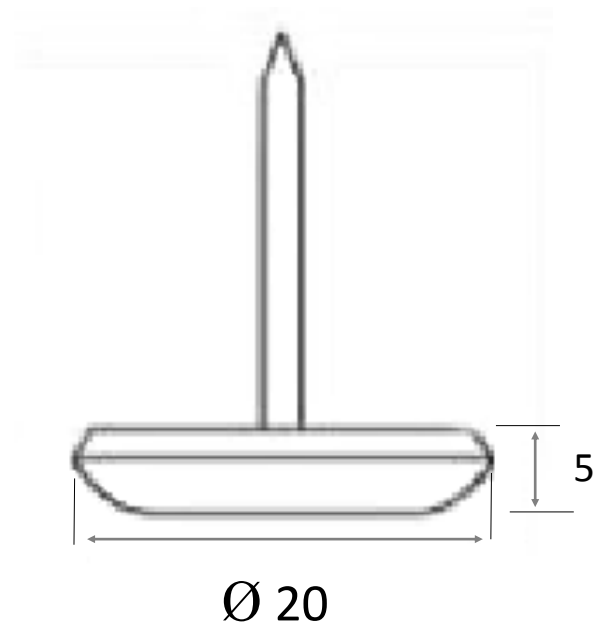

PATIN

ACIER

REPRODUCTION INTERDITE SANS NOTRE ACCORD

Certification	Reach - RoHS
---------------	--------------

Conditionnement	Boîte	Carton	Palette
	250		

Poids	4.6 Kg /1000	Finition	Nickelé
-------	--------------	----------	---------