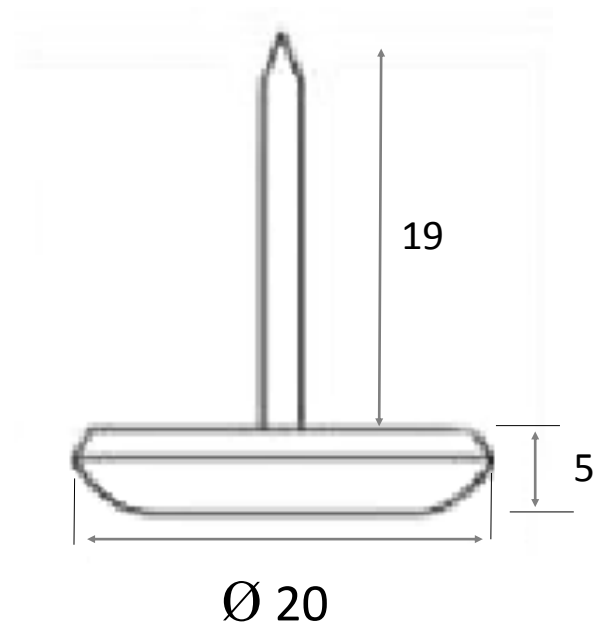

PATIN

ACIER

REPRODUCTION INTERDITE SANS NOTRE ACCORD

Certification	Reach - RoHS
---------------	--------------

Conditionnement	Boîte	Carton	Palette
	250		

Poids	4.60 Kg /1000	Finition	Poli
-------	---------------	----------	------