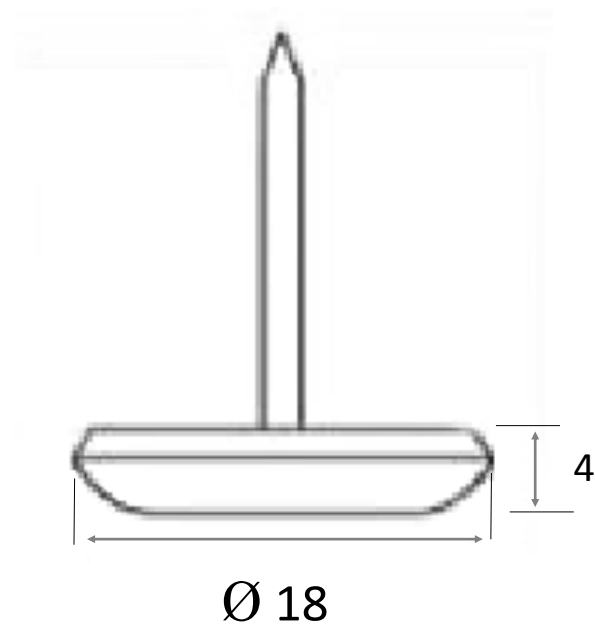

PATIN

ACIER

REPRODUCTION INTERDITE SANS NOTRE ACCORD

Certification	Reach - RoHS
---------------	--------------

Conditionnement	Boîte	Carton	Palette
	250		

Poids	3.10 Kg /1000	Finition	Nickelé
-------	---------------	----------	---------