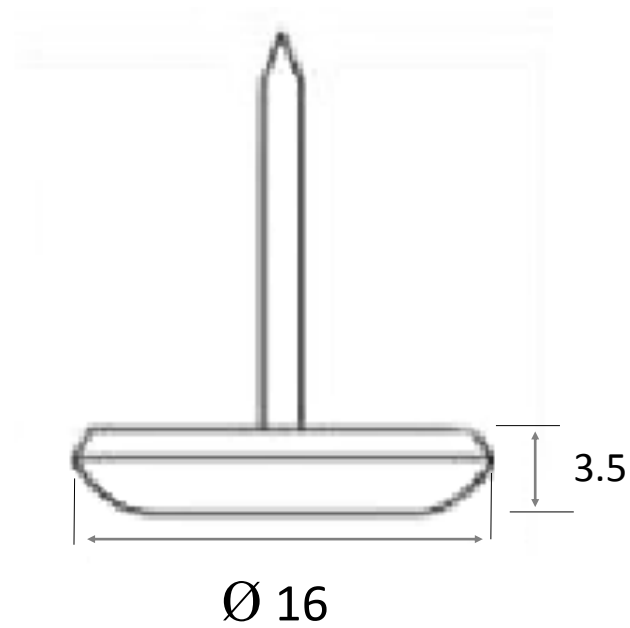

PATIN

ACIER

REPRODUCTION INTERDITE SANS NOTRE ACCORD

Certification	Reach - RoHS
---------------	--------------

Conditionnement	Boîte	Carton	Palette
	250		

Poids	2.65 Kg /1000	Finition	Nickelé
-------	---------------	----------	---------